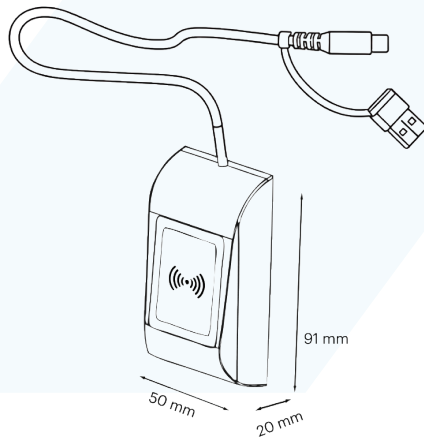

Lecteur de proximité de bureau pour une inscription transparente des cartes. Le PROX-USB-X offre des performances élevées, des fonctionnalités avancées et une grande évolutivité, ce qui le rend idéal pour les installations de grande envergure.

Aucun pilote n'est nécessaire pour installer ce lecteur.

CARACTÉRISTIQUES

- Cryptage des cartes : cartes Mifare DESFire
- Identifiants : Xsecure, Mifare classic, Mifare DESfire, EM4100, HID PROX 125 KHz, ISO 15693, HID iClass et NFC
- Interface : USB (A et C)
- Matériau : Copolymère en polycarbonate (UL94)
- Signal visible : Oui
- Logiciel : PROX-USB-X Configurator
- Compatibilité des lecteurs : gammes Xpro et Xsmart
- Mise à jour du micrologiciel : oui
- Compatibilité PC : Windows 7, 8, 10, 11
- Émulation clavier : Windows, Mac et Linux

DIMENSIONS ET POIDS

COULEUR

Noir